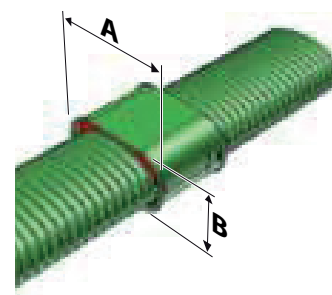

TECHNICAL SHEET | SCHEDA TECNICA

LOWAIR STRAIGHT CONNECTOR

Features & benefits

- For connecting straight pieces of ductwork
- For installation in ceilings and walls
- Easy to mount with the seal-ring
- Anti-static and anti-bacterial properties
- Made of virgin raw PP materials

MANICOTTO LOWAIR

Caratteristiche e vantaggi

- Per la connessione dritta del condotto
- Per installazioni a soffitto o a parete
- Facile da assemblare con guarnizione ed anello di tenuta
- Proprietà antistatiche e antibatteriche
- Realizzato da granulato PP esclusivamente vergine

Description - Descrizione	Cod.
LowAir Straight Connection Manicotto LowAir	7046105

DIMENSIONS

DIMENSIONI

INSTALLATION

INSTALLAZIONE

A	118 (mm)
B	61 (mm)