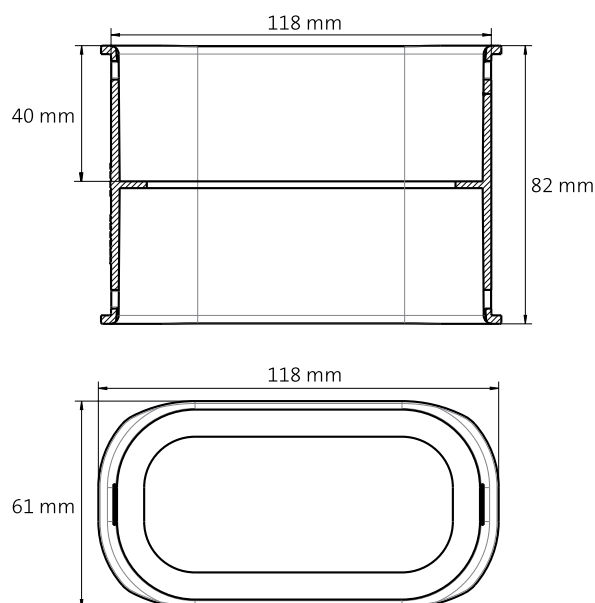

TECHNICAL SHEET | SCHEDA TECNICA

LOWAIR STRAIGHT CONNECTOR

Features & benefits

- For connecting straight pieces of ductwork
- For installation in ceilings and walls
- Easy to mount with the seal-ring
- Anti-static and anti-bacterial properties
- Made of virgin raw PP materials

MANICOTTO LOWAIR

Caratteristiche e vantaggi

- Per la connessione dritta del condotto
- Per installazioni a soffitto o a parete
- Facile da assemblare con guarnizione ed anello di tenuta
- Proprietà antistatiche e antibatteriche
- Realizzato da granulato PP esclusivamente vergine

Description - Descrizione	Cod.
LowAir Straight Connection Manicotto LowAir	7046105

DIMENSIONS

DIMENSIONI

INSTALLATION

INSTALLAZIONE

A	118 (mm)
B	61 (mm)